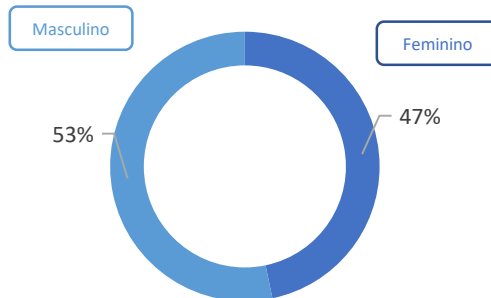

Número de admissões por tipo de curso

Número de admissões por nacionalidade

Número de admissões por faixa etária

Número de admissões por origem geográfica

Origem geográfica - Fora de Lisboa

Número de admissões por forma de acesso e ingresso

Número de admissões por tipo de frequência

Total de
Candidaturas
a Bolsas DGES
261

Alunos na
RECALL
22

Alunos
com NEE
10

Candidaturas, Vagas e Colocados

Taxa de
Ocupação

78 %

Índice de
deslocados*