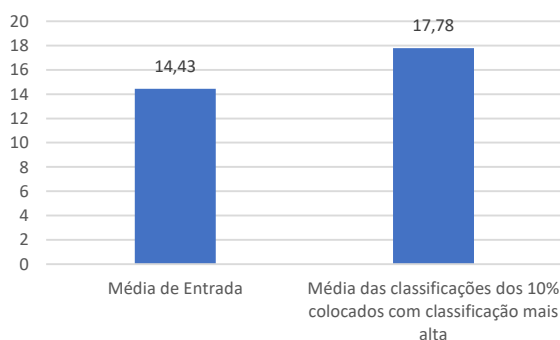

Número de admissões por tipo de curso

Número de admissões por nacionalidade

Número de admissões por faixa etária

Número de admissões por origem geográfica

Origem geográfica - Fora de Lisboa

Número de admissões por forma de acesso e ingresso

Número de admissões por tipo de frequência

Total de
Candidaturas
a Bolsas DGES
261

Alunos na
RECALL
22

Alunos
com NEE
10

Candidaturas, Vagas e Colocados

Taxa de
Ocupação

78 %

Índice de
deslocados*

29 %

* Considerou-se como aluno deslocado aqueles que residem fora do distrito de Lisboa.

Número de admissões por reingresso

■ Outras formas de acesso ou ingresso ■ Reingresso