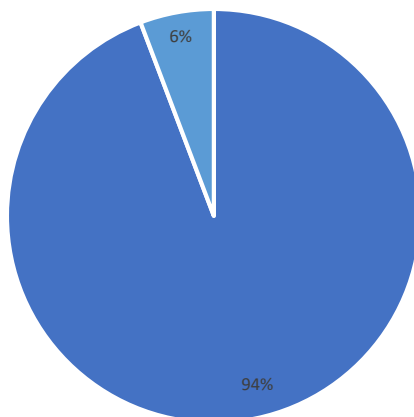

Número de admissões por tipo de frequência

Total de
Candidaturas
a Bolsas DGES
261

Alunos na
RECALL
22

Alunos
com NEE
10

Candidaturas, Vagas e Colocados

Taxa de
Ocupação

78 %

Índice de
deslocados*

29 %

* Considerou-se como aluno deslocado aqueles que residem fora do distrito de Lisboa.

Número de admissões por reingresso

■ Outras formas de acesso ou ingresso ■ Reingresso