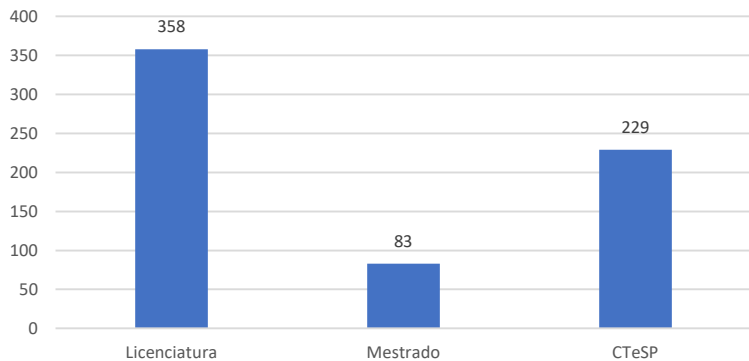

Número de admissões por tipo de curso

Número de admissões por nacionalidade

Número de admissões por faixa etária

Número de admissões por origem geográfica

Origem geográfica - Fora de Lisboa

Número de admissões por forma de acesso e ingresso

Número de admissões por tipo de frequência

Total de
Candidaturas
a Bolsas DGES
261

Alunos na
RECALL
22

Alunos
com NEE
10

Candidaturas, Vagas e Colocados

Taxa de
Ocupação

78 %

Índice de
deslocados*

29 %

* Considerou-se como aluno deslocado aqueles que residem fora do distrito de Lisboa.

Número de admissões por reingresso

■ Outras formas de acesso ou ingresso ■ Reingresso