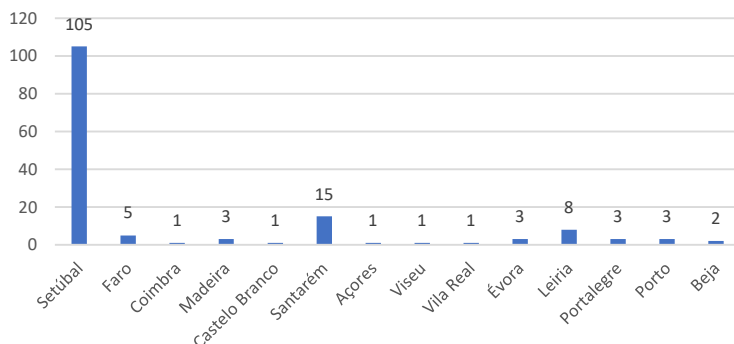

Número de admissões por tipo de curso

Número de admissões por nacionalidade

Número de admissões por faixa etária

Número de admissões por origem geográfica

Origem geográfica - Fora de Lisboa

Número de admissões por forma de acesso e ingresso

Número de admissões por tipo de frequência

Total de
Candidaturas
a Bolsas DGES
261

Alunos na
RECALL
22

Alunos
com NEE
10

Candidaturas, Vagas e Colocados

Taxa de
Ocupação

78 %

Índice de
deslocados*

29 %

* Considerou-se como aluno deslocado aqueles que residem fora do distrito de Lisboa.

Número de admissões por reingresso

■ Outras formas de acesso ou ingresso ■ Reingresso