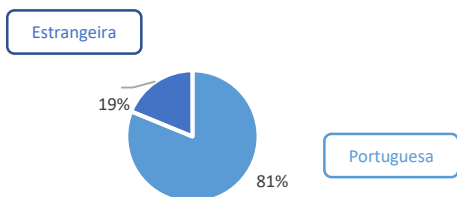

Número de admissões por tipo de curso

Número de admissões por nacionalidade

Número de admissões por faixa etária

Número de admissões por origem geográfica

Origem geográfica - Fora de Lisboa

Número de admissões por forma de acesso e ingresso

Número de admissões por tipo de frequência

Total de
Candidaturas
a Bolsas DGES
261

Alunos na
RECALL
22

Alunos
com NEE
10

Candidaturas, Vagas e Colocados

Taxa de
Ocupação

78 %

Índice de
deslocados*