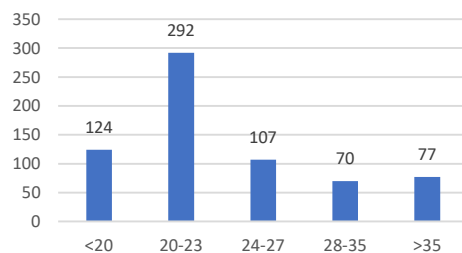

Número de admissões por tipo de curso

Número de admissões por nacionalidade

Número de admissões por faixa etária

Número de admissões por origem geográfica

Origem geográfica - Fora de Lisboa

Número de admissões por forma de acesso e ingresso

Número de admissões por tipo de frequência

Total de
Candidaturas
a Bolsas DGES
261

Alunos na
RECALL
22

Alunos
com NEE
10

Candidaturas, Vagas e Colocados

Taxa de
Ocupação

78 %

Índice de
deslocados*