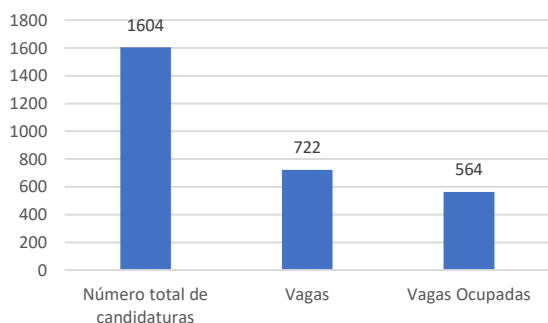

Número de admissões por tipo de curso

Número de admissões por nacionalidade

Número de admissões por faixa etária

Número de admissões por origem geográfica

Origem geográfica - Fora de Lisboa

Número de admissões por forma de acesso e ingresso

Número de admissões por tipo de frequência

Total de
Candidaturas
a Bolsas DGES
261

Alunos na
RECALL
22

Alunos
com NEE
10

Candidaturas, Vagas e Colocados

Taxa de
Ocupação

78 %

Índice de
deslocados*

29 %

* Considerou-se como aluno deslocado aqueles que residem fora do distrito de Lisboa.

Número de admissões por reingresso

■ Outras formas de acesso ou ingresso ■ Reingresso