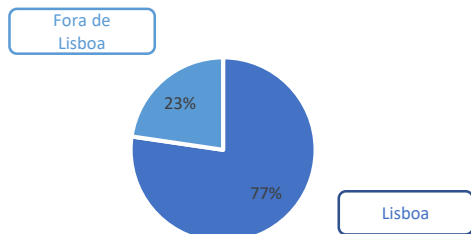

Número de admissões por tipo de curso

Número de admissões por nacionalidade

Número de admissões por faixa etária

Número de admissões por origem geográfica

Origem geográfica - Fora de Lisboa

Número de admissões por forma de acesso e ingresso

Número de admissões por tipo de frequência

Total de
Candidaturas
a Bolsas DGES
261

Alunos na
RECALL
22

Alunos
com NEE
10

Candidaturas, Vagas e Colocados

Taxa de
Ocupação

78 %

Índice de
deslocados*