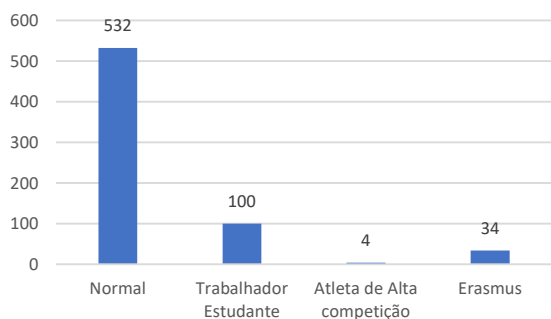

Número de admissões por tipo de curso

Número de admissões por nacionalidade

Número de admissões por faixa etária

Número de admissões por origem geográfica

Origem geográfica - Fora de Lisboa

Número de admissões por forma de acesso e ingresso

Número de admissões por tipo de frequência

Total de
Candidaturas
a Bolsas DGES
261

Alunos na
RECALL
22

Alunos
com NEE
10

Candidaturas, Vagas e Colocados

Taxa de
Ocupação

78 %

Índice de
deslocados*