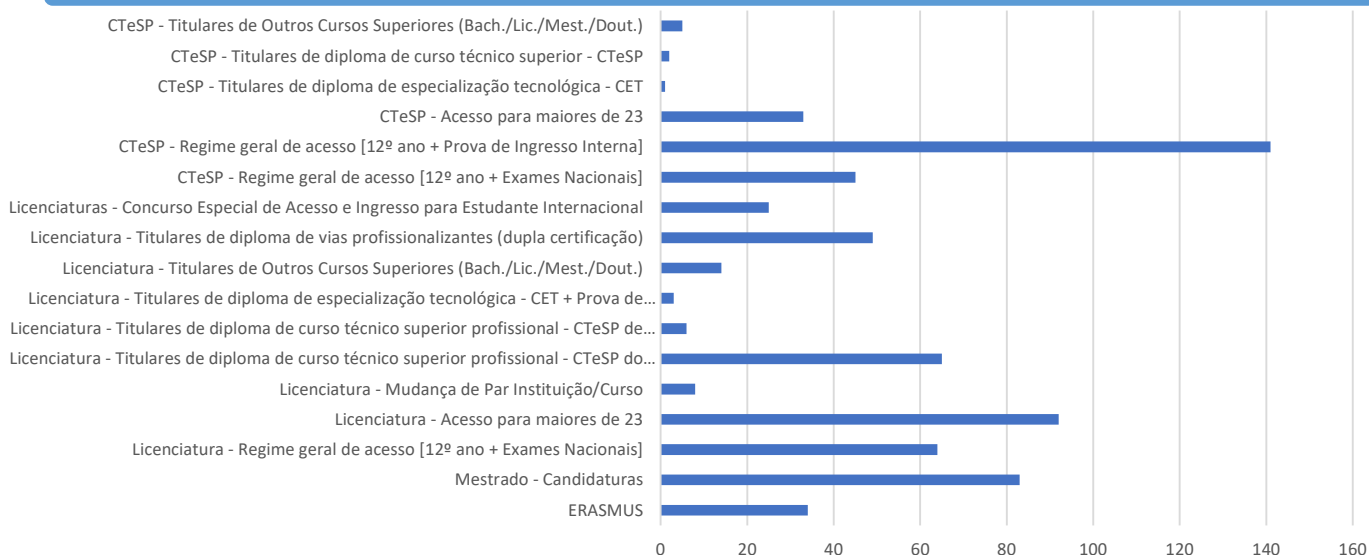

Número de admissões por tipo de curso

Número de admissões por nacionalidade

Número de admissões por faixa etária

Número de admissões por origem geográfica

Origem geográfica - Fora de Lisboa

Número de admissões por forma de acesso e ingresso

Número de admissões por tipo de frequência

Total de
Candidaturas
a Bolsas DGES
261

Alunos na
RECALL
22

Alunos
com NEE
10

Candidaturas, Vagas e Colocados

Taxa de
Ocupação

78 %

Índice de
deslocados*