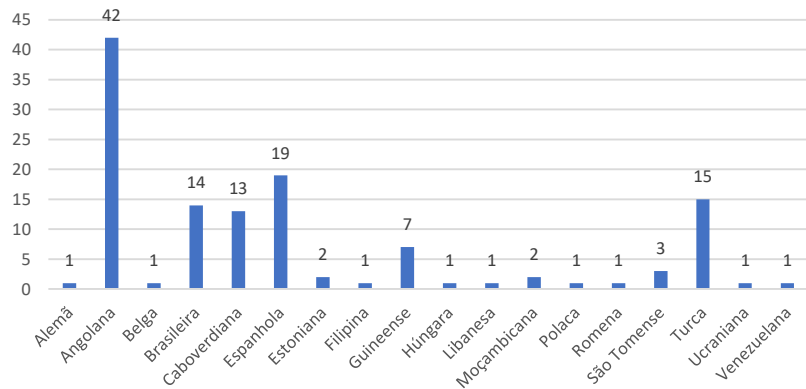

Número de admissões por tipo de curso

Número de admissões por nacionalidade

Número de admissões por faixa etária

Número de admissões por origem geográfica

Origem geográfica - Fora de Lisboa

Número de admissões por forma de acesso e ingresso

Número de admissões por tipo de frequência

Total de
Candidaturas
a Bolsas DGES
261

Alunos na
RECALL
22

Alunos
com NEE
10

Candidaturas, Vagas e Colocados

Taxa de
Ocupação

78 %

Índice de
deslocados*

29 %

* Considerou-se como aluno deslocado aqueles que residem fora do distrito de Lisboa.

Número de admissões por reingresso

■ Outras formas de acesso ou ingresso ■ Reingresso