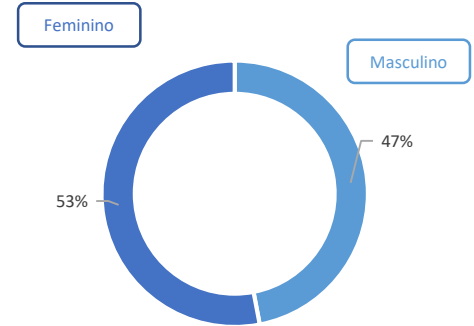

Número de admissões por tipo de curso

Número de admissões por nacionalidade

Número de admissões por faixa etária

Número de admissões por origem geográfica

Origem geográfica - Fora de Lisboa

Número de admissões por forma de acesso e ingresso

Número de admissões por tipo de frequência

Total de
Candidaturas
a Bolsas DGES
258

Alunos na
RECALL
22

Alunos
com NEE
19

Candidaturas, Vagas e Colocados

Taxa de
Ocupação

73 %

Índice de
deslocados*