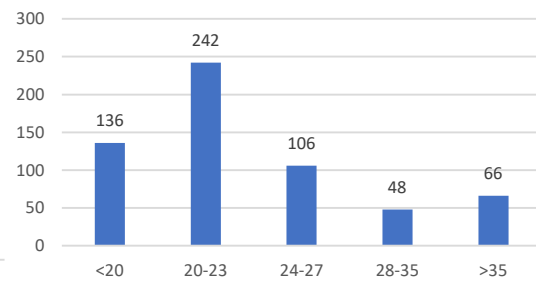

Número de admissões por tipo de curso

Número de admissões por nacionalidade

Número de admissões por faixa etária

Número de admissões por origem geográfica

Origem geográfica - Fora de Lisboa

Número de admissões por forma de acesso e ingresso

Número de admissões por tipo de frequência

Total de
Candidaturas
a Bolsas DGES
258

Alunos na
RECALL
22

Alunos
com NEE
19

Candidaturas, Vagas e Colocados

Taxa de
Ocupação

73 %

Índice de
deslocados*