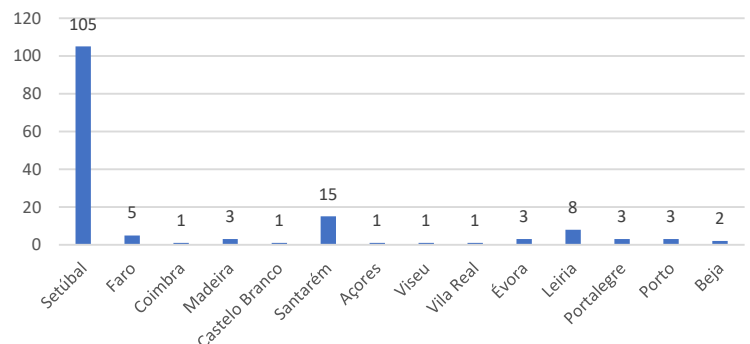

Número de admissões por tipo de curso

Número de admissões por nacionalidade

Número de admissões por faixa etária

Número de admissões por origem geográfica

Origem geográfica - Fora de Lisboa

Número de admissões por forma de acesso e ingresso

Número de admissões por tipo de frequência

Total de
Candidaturas
a Bolsas DGES
258

Alunos na
RECALL
22

Alunos
com NEE
19

Candidaturas, Vagas e Colocados

Taxa de
Ocupação

73 %

Índice de
deslocados*