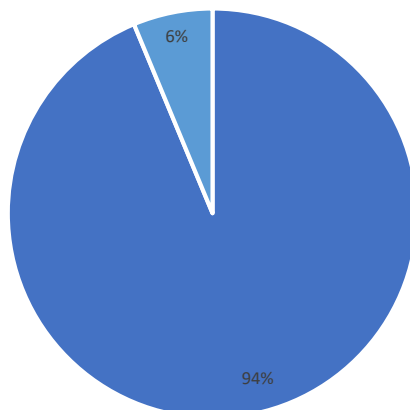

Número de admissões por tipo de frequência

Total de
Candidaturas
a Bolsas DGES
258

Alunos na
RECALL
22

Alunos
com NEE
19

Candidaturas, Vagas e Colocados

Taxa de
Ocupação

73 %

Índice de
deslocados*

26 %

Número de admissões por regresso

■ Outras formas de acesso ou ingresso ■ Reingresso