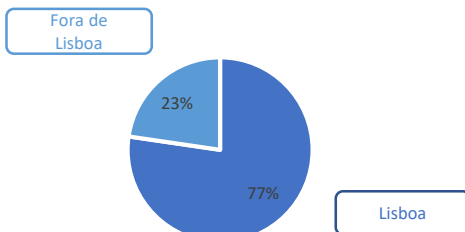

Número de admissões por tipo de curso

Número de admissões por nacionalidade

Número de admissões por faixa etária

Número de admissões por origem geográfica

Origem geográfica - Fora de Lisboa

Número de admissões por forma de acesso e ingresso

Número de admissões por tipo de frequência

Total de
Candidaturas
a Bolsas DGES
258

Alunos na
RECALL
22

Alunos
com NEE
19

Candidaturas, Vagas e Colocados

Taxa de
Ocupação

73 %

Índice de
deslocados*