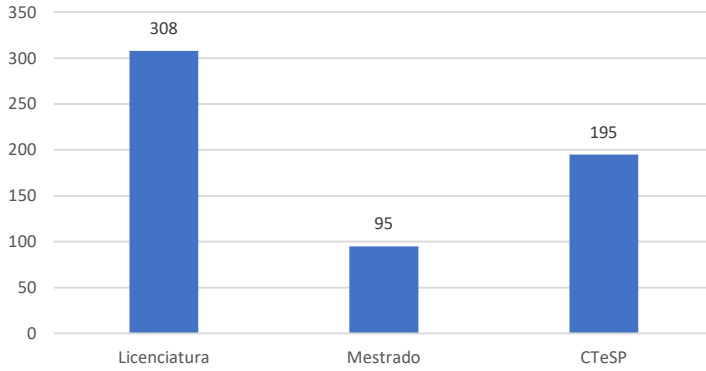

Número de admissões por tipo de curso

Número de admissões por nacionalidade

Número de admissões por faixa etária

Número de admissões por origem geográfica

Origem geográfica - Fora de Lisboa

Número de admissões por forma de acesso e ingresso

Número de admissões por tipo de frequência

Total de
Candidaturas
a Bolsas DGES
258

Alunos na
RECALL
22

Alunos
com NEE
19

Candidaturas, Vagas e Colocados

Taxa de
Ocupação

73 %

Índice de
deslocados*