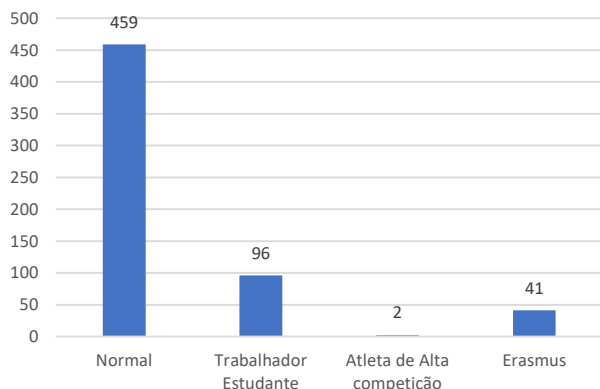

Número de admissões por tipo de curso

Número de admissões por nacionalidade

Número de admissões por faixa etária

Número de admissões por origem geográfica

Origem geográfica - Fora de Lisboa

Número de admissões por forma de acesso e ingresso

Número de admissões por tipo de frequência

Total de
Candidaturas
a Bolsas DGES
258

Alunos na
RECALL
22

Alunos
com NEE
19

Candidaturas, Vagas e Colocados

Taxa de
Ocupação

73 %

Índice de
deslocados*