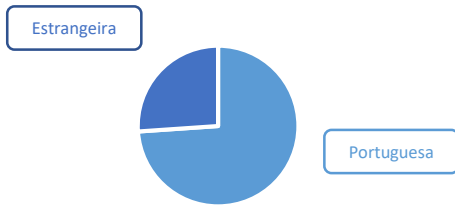

Número de admissões por tipo de curso

Número de admissões por nacionalidade

Número de admissões por faixa etária

Número de admissões por origem geográfica

Origem geográfica - Fora de Lisboa

Número de admissões por forma de acesso e ingresso

Número de admissões por tipo de frequência

Total de
Candidaturas
a Bolsas DGES
258

Alunos na
RECALL
22

Alunos
com NEE
19

Candidaturas, Vagas e Colocados

Taxa de
Ocupação

73 %

Índice de
deslocados*