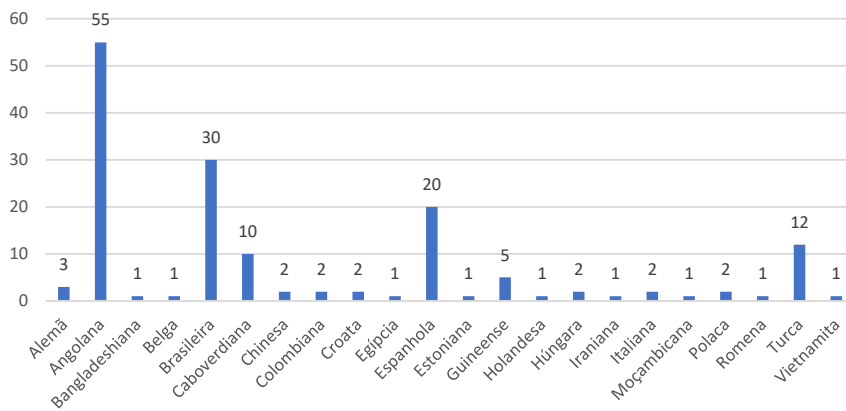

Número de admissões por tipo de curso

Número de admissões por nacionalidade

Número de admissões por faixa etária

Número de admissões por origem geográfica

Origem geográfica - Fora de Lisboa

Número de admissões por forma de acesso e ingresso

Número de admissões por tipo de frequência

Total de
Candidaturas
a Bolsas DGES
258

Alunos na
RECALL
22

Alunos
com NEE
19

Candidaturas, Vagas e Colocados

Taxa de
Ocupação

73 %

Índice de
deslocados*