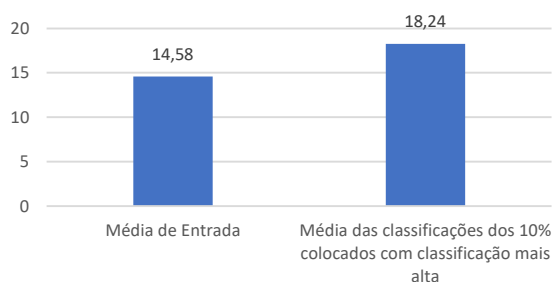

Número de admissões por tipo de curso

Número de admissões por nacionalidade

Número de admissões por faixa etária

Número de admissões por origem geográfica

Origem geográfica - Fora de Lisboa

Número de admissões por forma de acesso e ingresso

Número de admissões por tipo de frequência

Total de
Candidaturas
a Bolsas DGES
258

Alunos na
RECALL
22

Alunos
com NEE
19

Candidaturas, Vagas e Colocados

Taxa de
Ocupação

73 %

Índice de
deslocados*

26 %

Número de admissões por regresso

■ Outras formas de acesso ou ingresso ■ Reingresso