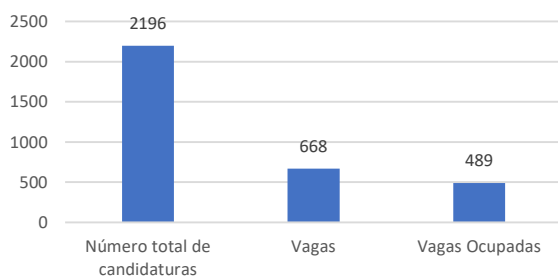

Número de admissões por tipo de curso

Número de admissões por nacionalidade

Número de admissões por faixa etária

Número de admissões por origem geográfica

Origem geográfica - Fora de Lisboa

Número de admissões por forma de acesso e ingresso

Número de admissões por tipo de frequência

Total de
Candidaturas
a Bolsas DGES
258

Alunos na
RECALL
22

Alunos
com NEE
19

Candidaturas, Vagas e Colocados

Taxa de
Ocupação

73 %

Índice de
deslocados*

26 %

Número de admissões por regresso

■ Outras formas de acesso ou ingresso ■ Reingresso