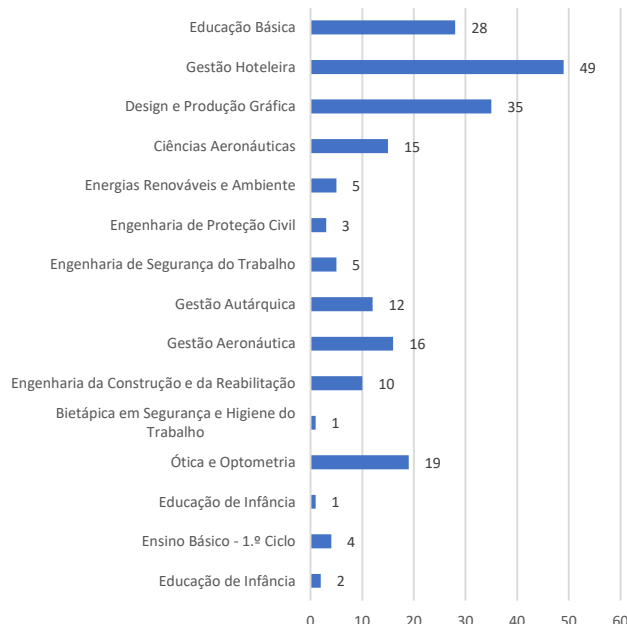

Número de diplomas e respetivos suplementos ao diploma de conclusão de ciclos de estudos conferentes de grau emitidos

Mestrados

Licenciaturas

Número de diplomas e respetivos suplementos ao diploma TeSP emitidos

CTeSP

***Total Diplomas emitidos 322**

Número de certificados de conclusão de CET ou formação não conferente de grau emitidos

Pós-Graduações

*Total de diplomas emitidos entre outubro de 2021 e setembro de 2022 o que é independente da monitorização dos diplomados de 2021-2022 que é realizada noutro instrumento.