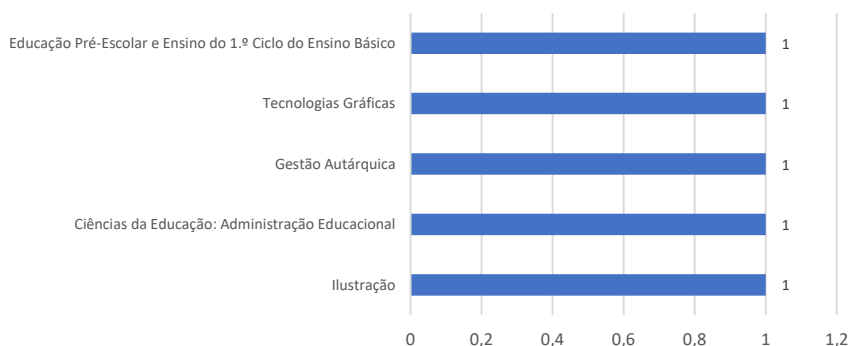

****Total de Cartas de
Curso emitidas
112**

Número de certificados de especialização emitidos

Especializações