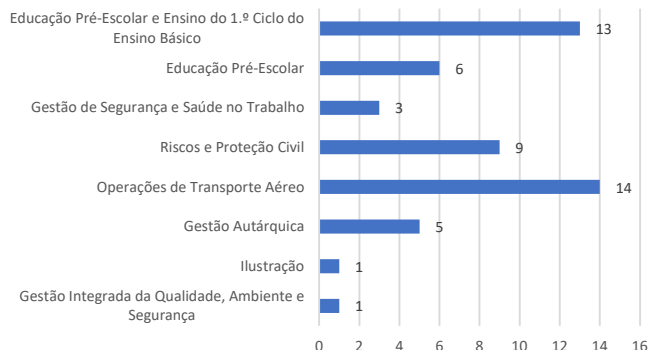

Número de diplomas e respetivos suplementos ao diploma de conclusão de ciclos de estudos conferentes de grau emitidos

Mestrados

Licenciaturas

Número de diplomas e respetivos suplementos ao diploma TeSP emitidos

CTeSP

***Total Diplomas emitidos 322**

Número de certificados de conclusão de CET ou formação não conferente de grau emitidos

Pós-Graduações

*Total de diplomas emitidos entre outubro de 2021 e setembro de 2022 o que é independente da monitorização dos diplomados de 2021-2022 que é realizada noutro instrumento.