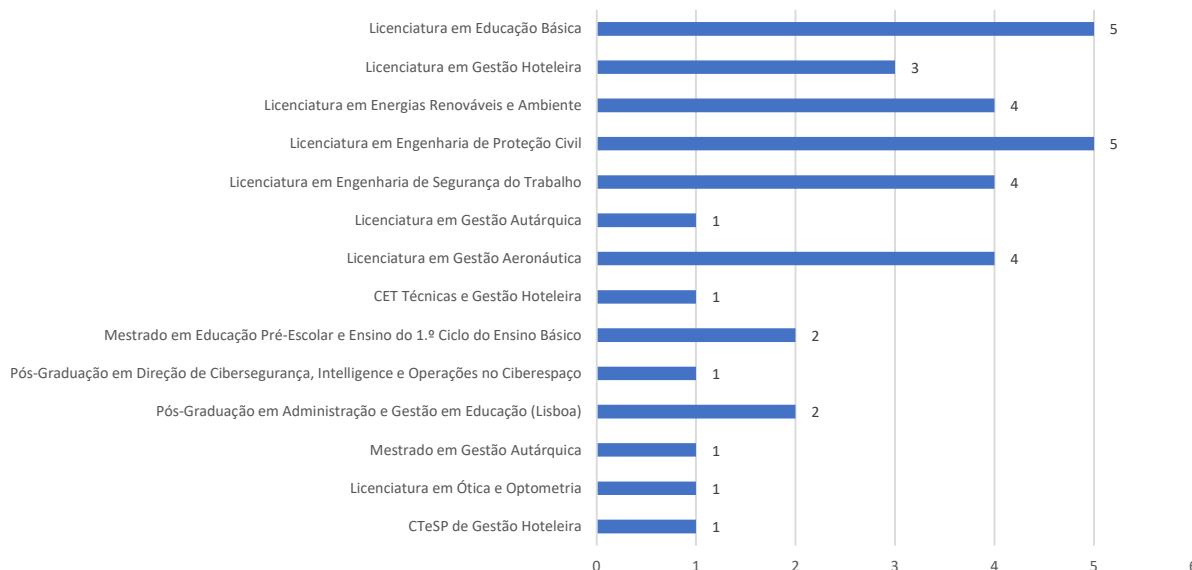

Número de certificados intermédios emitidos